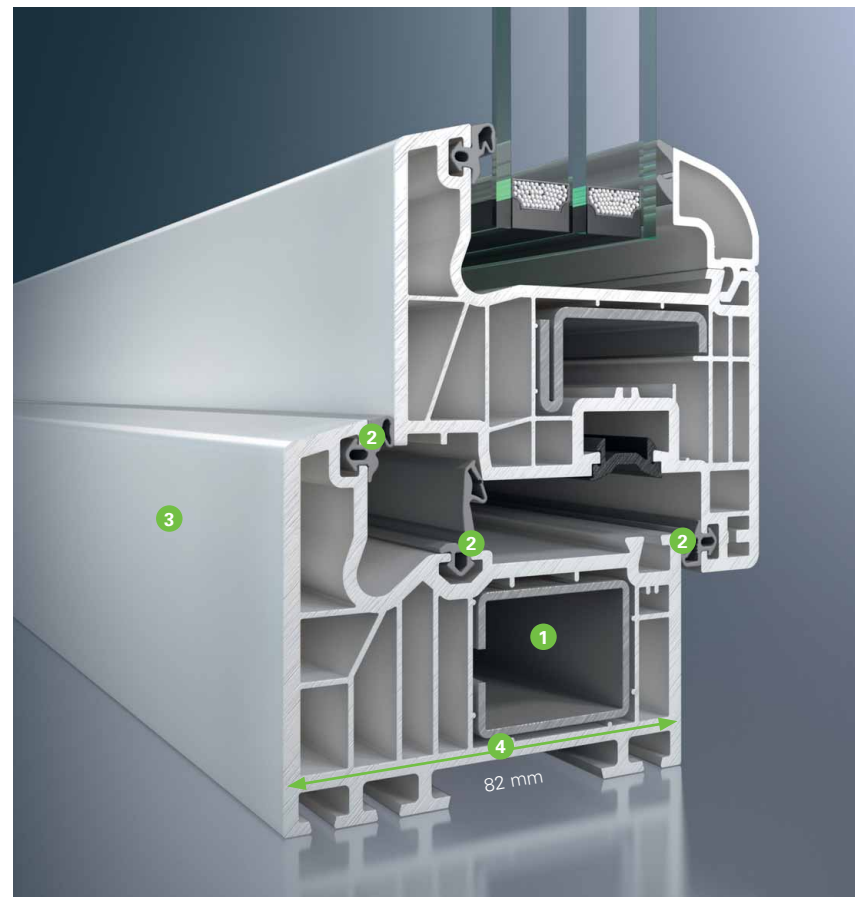

Okenní profilový systém Thermo 6 s konturou Classic